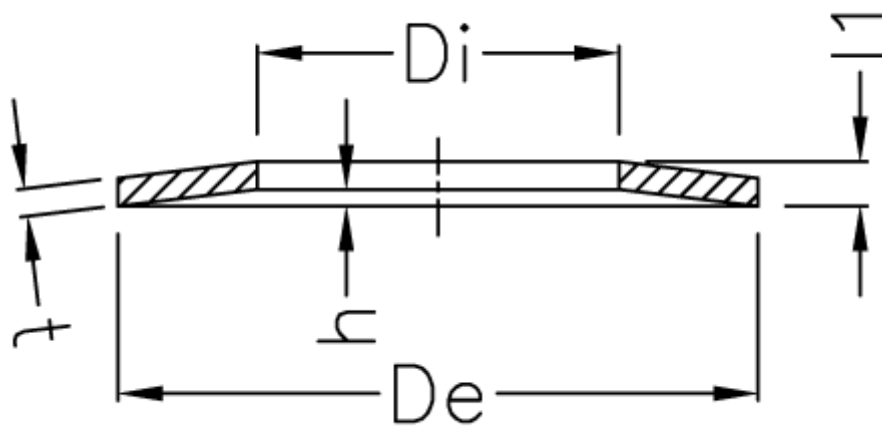

Varenummer: 0601040231
Beskrivelse: Mubea Tallerkenfjeder, rustfast 1.4310
31,5x16,3x1,75

Mål

De	= 31.5	Fjedervej $s=0,75h$ mm = 0.525
Di	= 16.3	Fjedervej $s=1,00h$ mm = 0.70
Fjederkraft F v/0,25h N = 1283.0	h	= 0.70
Fjederkraft F v/0,50h N = 2462.0	l1	= 2.45
Fjederkraft F v/0,75h N = 3571.0	t	= 1.75
Fjederkraft F v/1,00h N = 4645.0	vægt kg/1000	= 7.890
Fjedervej $s=0,25h$ mm = 0.175		
Fjedervej $s=0,50h$ mm = 0.350		